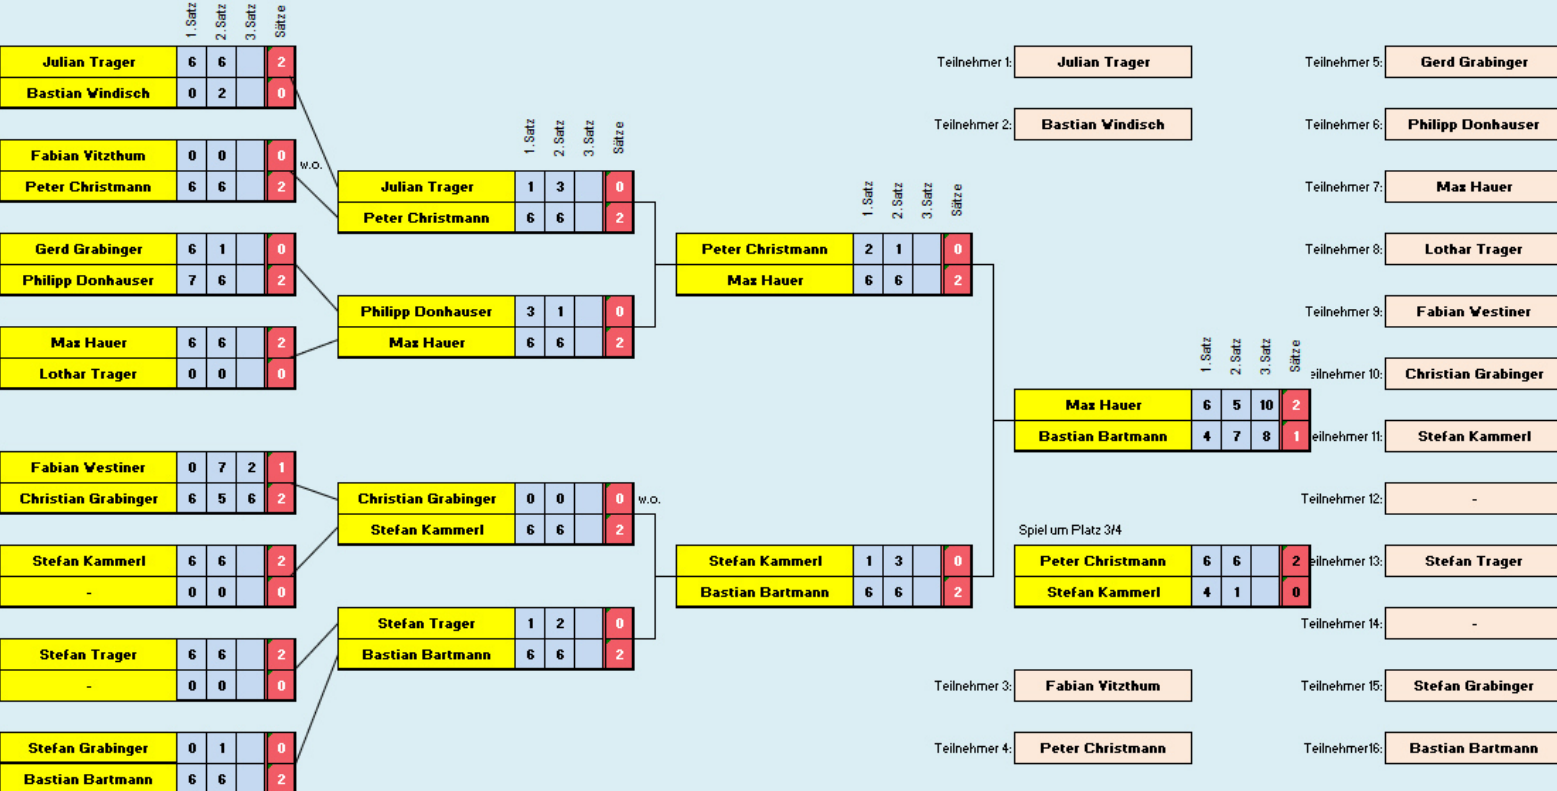

Platzierung	Damen	Herren
1.	Linda Trager	Max Hauer
2.	Lea Schmalzbauer	Bastian Bartmann
3.	Melena Sommerer	Peter Christmann
4.	Anna Straßburger	Stefan Kammerl
5.	Susanne Bär	Julian Trager
6.	Paula Heuberger	Philipp Donhauser
7.	Karin Donhauser	Stefan Trager
8.	Sabine Müller	Christian Grabinger
9.		Fabian Westiner
10.		Gerd Grabinger
11.		Bastian Windisch
12.		Stefan Grabinger
13.		Lothar Trager
14.		Fabian Vitzthum

Vereinsmeisterschaft Herren 2021

1. Runde

Viertelfinale

Halbfinale

Finale

Sieger:

Max Hauer

Vereinsmeisterschaft Damen 2021